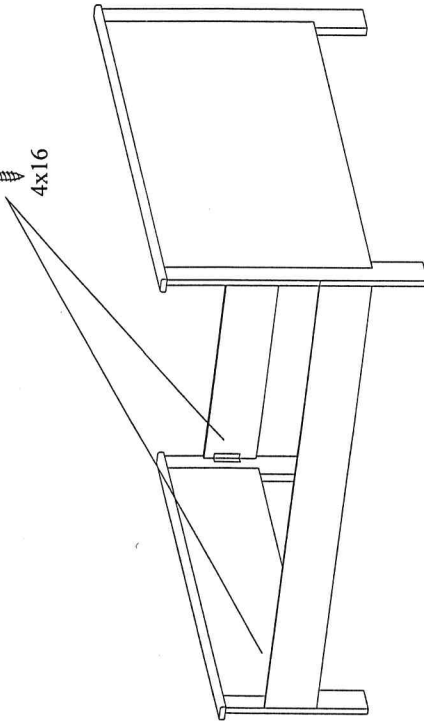

№	Модуль				Кол-во.
	ДЗ	ДЗа	ДЗб	ДЗв	
Размеры деталей мебели.					
1	1740x1000	1040x1000	1340x1000	1540x1000	1940x1000
2	1642x550	942x550	1242x550	1442x550	1842x550
3	1760x60	1060x60	1360x60	1560x60	1960x60
4	1662x60	962x60	1262x60	1462x60	1862x60
5	2010x200	2010x200	2010x200	2010x200	2010x200
Фурнитура.					
Шуруп 4x16					32
Гвоздь 2x25					8
Уголок СК-1					4
Подпятник					4
Стяжка директа 7x70					4
Штифт стяжки Эверфикс	ДЗ	ДЗа	ДЗб	ДЗв	ДЗг
	10	6	10	10	10

Штифт стяжки Эверфикс

2. Сборка кровати.

Зафиксируйте детали к спинкам и затяните с помощью отвертки.

Закрепите головную стенку к царгам

4x16

Закрепите ножную стенку к царгам

4x16

УВАЖАЕМЫЙ ПОКУПАТЕЛЬ!