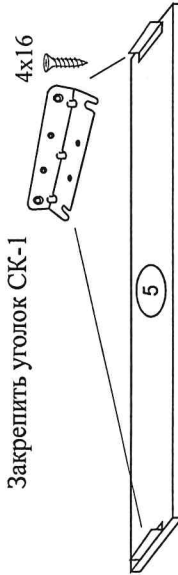

1.1 Установка фурнитуры.

Закрепить уголок СК-1