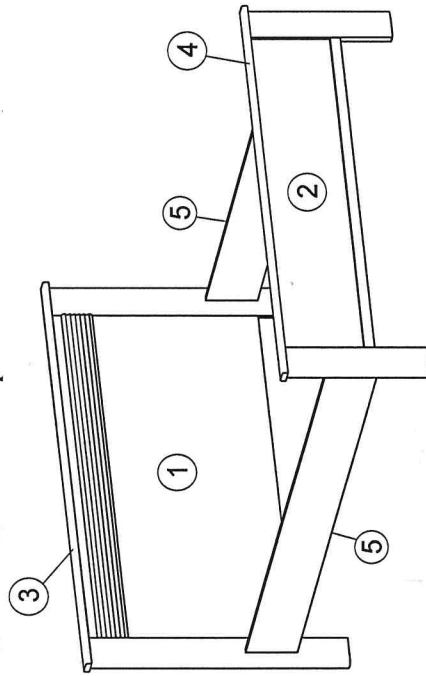

МЕБЕЛЬНАЯ КОМПАНИЯ
ЗАРЕЧЬЕ

с 01.08.2021

Кровать

Набор мебели «Диана»

Модуль ДЗ / ДЗа / ДЗб / ДЗв / ДЗг

Проект БНЗ 76.03.00.00.00 / БНЗ 76.03а.00.00.00

БНЗ 76.03б.00.00.00 / БНЗ 76.03в.00.00.00 / БНЗ 76.03г.00.00.00

Копия № 2

Инструкция по сборке.

Детали, составляющие изделие, пронумерованы. Номера и названия деталей проставлены на упаковочных этикетках соответствуют номерам деталей в данной инструкции.

1. Подготовка деталей к сборке