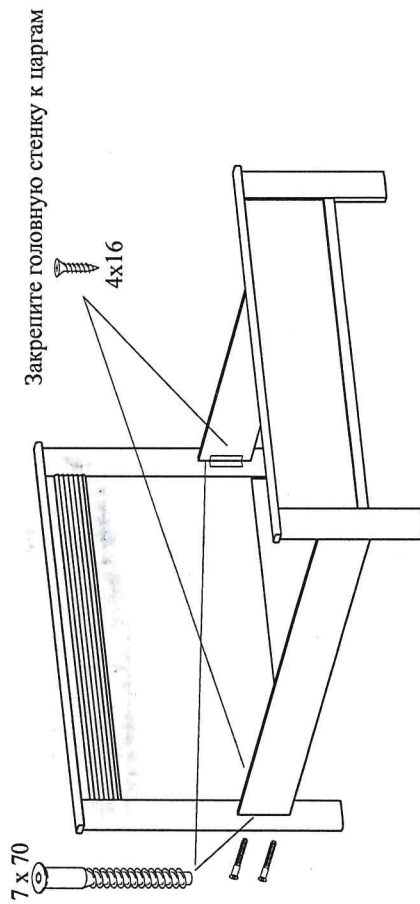

2. Сборка кровати.

Зафиксируйте детали к спинкам и затяните с помощью отвертки.

Закрепите головную стенку к царгам

4x16

Закрепите ножную стенку к царгам

4x16