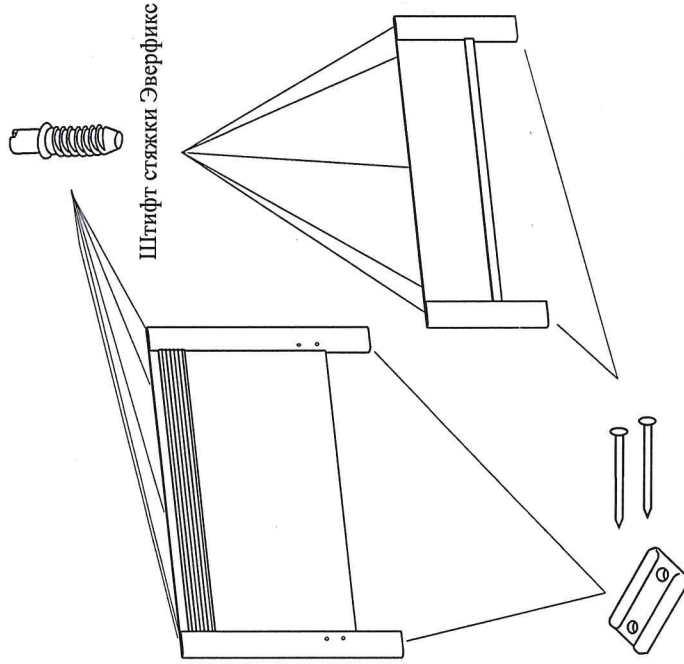

Гарантия изготовителя:

- Гарантийный срок эксплуатации корпусной мебели - 24 месяца.
- Претензии по комплектности и качеству должны направляться покупателем в магазин, где была приобретена мебель.
- Гарантия включает выполнение ремонтных работ и замену дефектных деталей.
- Настоящая гарантия не распространяется на замену деталей в связи с их естественным износом.
- Изделие снимается с гарантийного обслуживания в следующих случаях:
  - Наличие механических повреждений.
  - Ущерб в результате несоблюдения потребителем правил эксплуатации.
  - Использование изделия не по назначению.
  - Ущерб в результате умысленных или ошибочных действий потребителя.

- При изменении конструкции изделия.

№	Модуль				Кол-во.
	ДЗ	ДЗа	ДЗб	ДЗв	
Размеры деталей мебели.					
1	1740x1000	1040x1000	1340x1000	1540x1000	1940x1000
2	1642x550	942x550	1242x550	1442x550	1842x550
3	1760x60	1060x60	1360x60	1560x60	1960x60
4	1662x60	962x60	1262x60	1462x60	1862x60
5	2010x200	2010x200	2010x200	2010x200	2010x200
Фурнитура.					
Шуруп 4x16					32
Гвоздь 2x25					8
Уголок СК-1					4
Подпятник					4
Стяжка директа 7x70					4
Штифт стяжки Эверфикс	ДЗ	ДЗа	ДЗб	ДЗв	ДЗг
	10	6	10	10	10