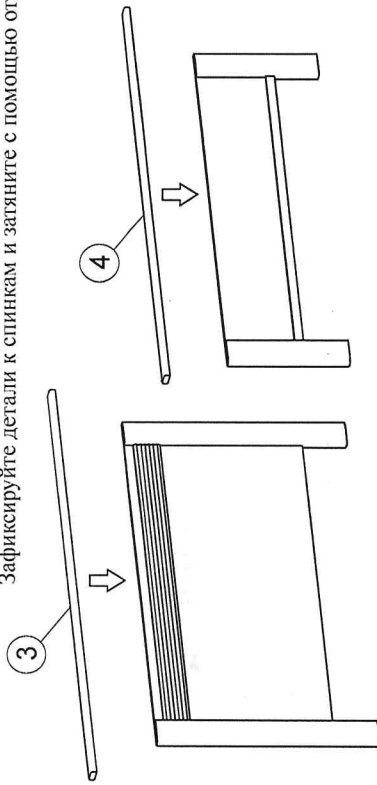

2. Сборка кровати.

Зафиксируйте детали к спинкам и затяните с помощью отвертки.

Закрепите головную стенку к царгам

4x16

Закрепите ножную стенку к царгам

4x16